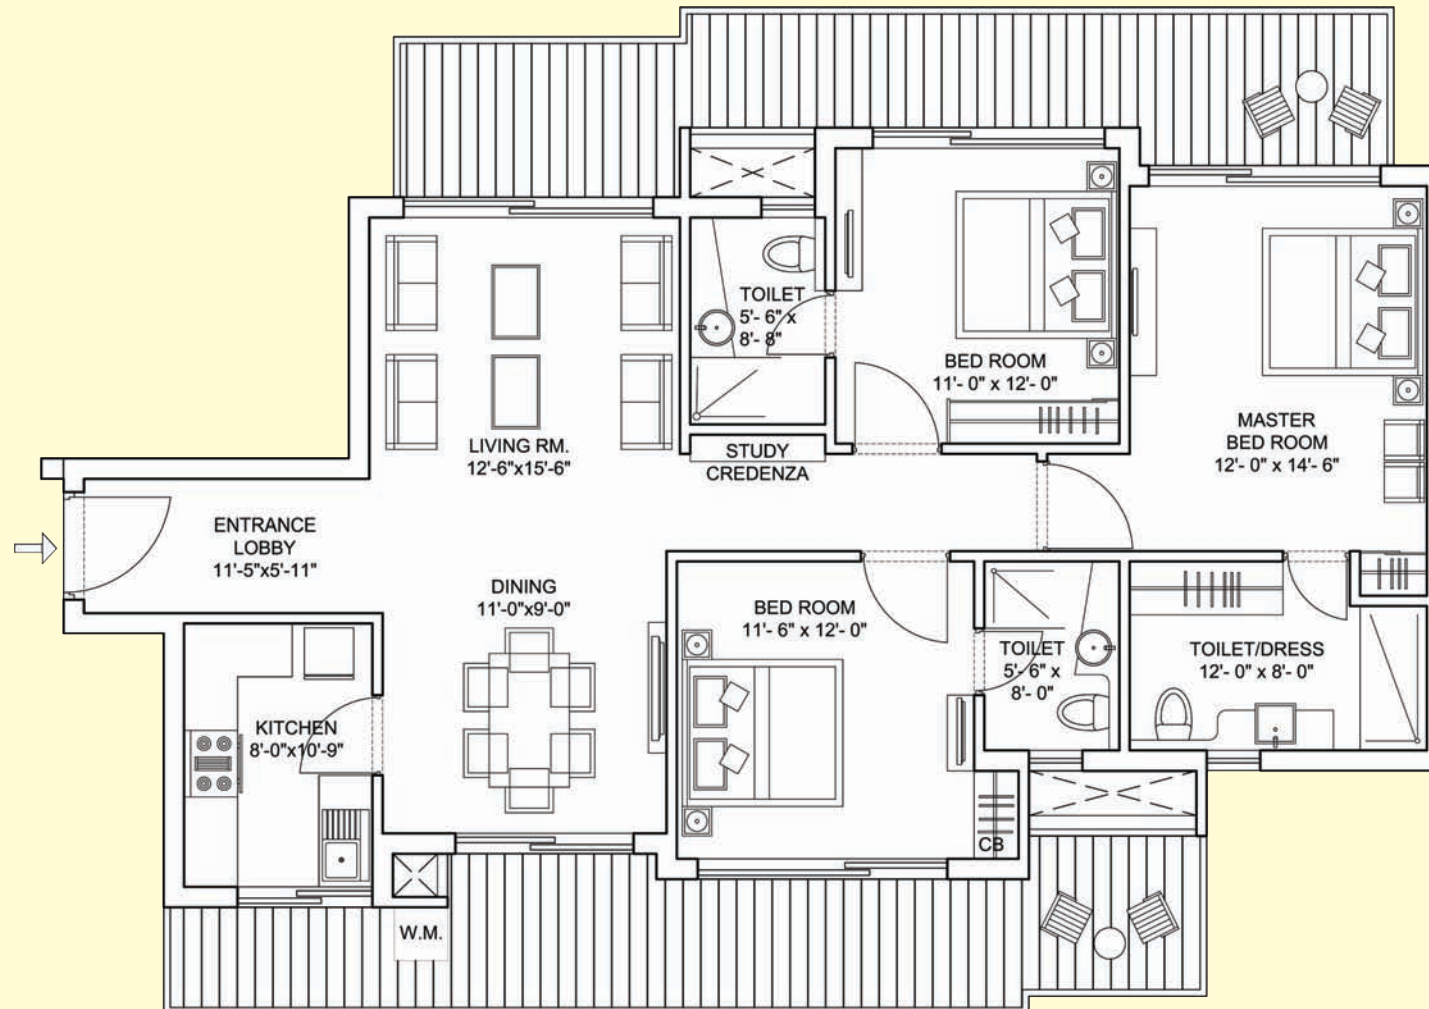

3BHK 3T

Super Area = 1920 sq.ft.